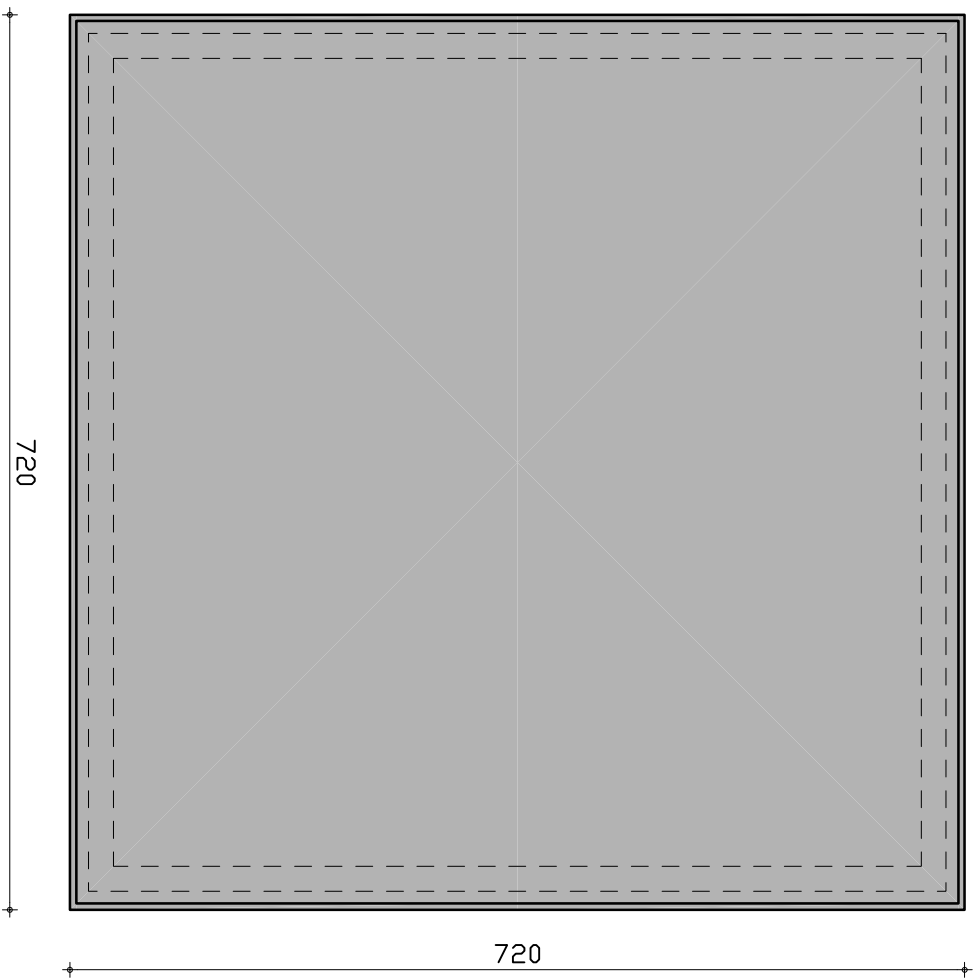

BS beton

50

720

720

artikelnummer: PAV72  
afmøtning: 720x720x50 mm