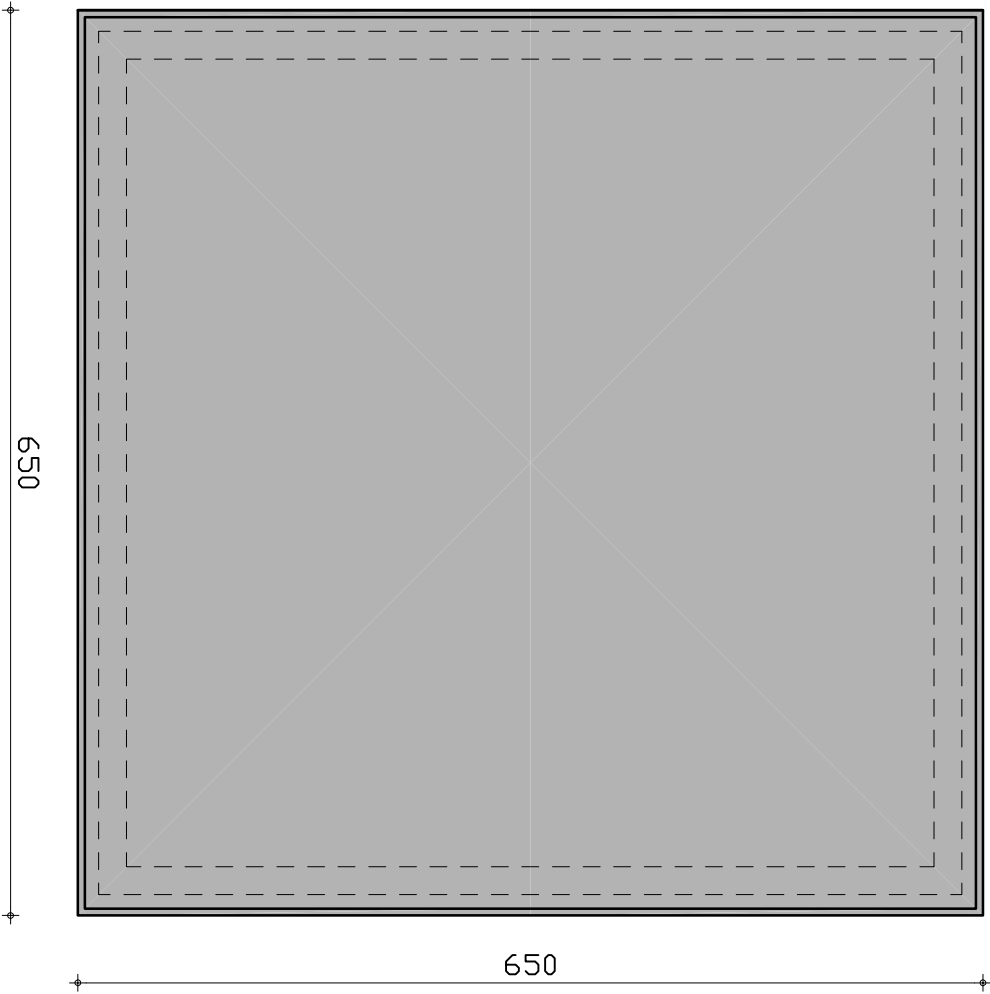

BS beton

60

artikelnummer: PAV65  
afmeting: 650x650x60 mm