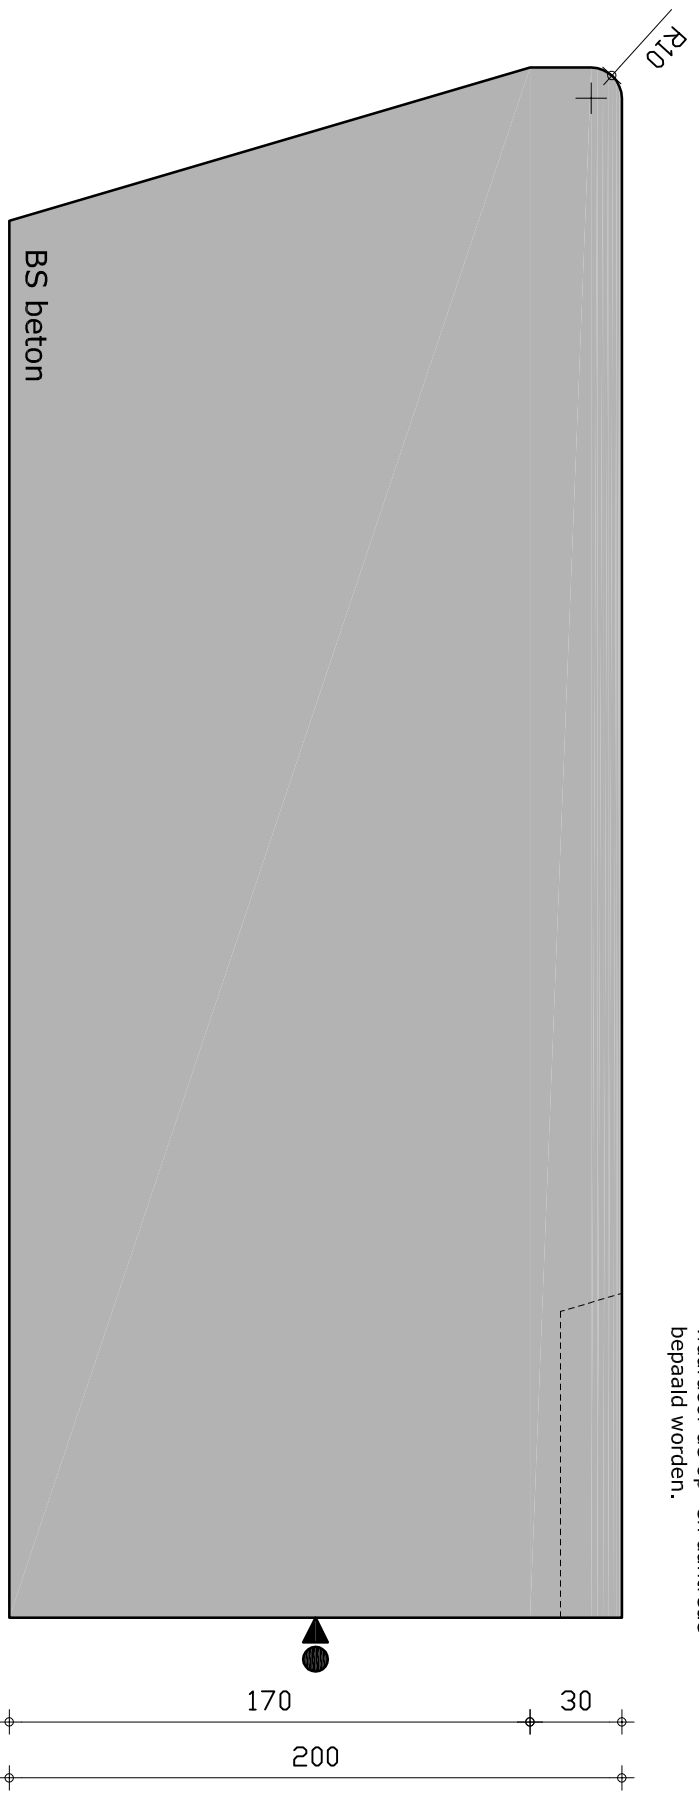

variabele sponningmaten  
waardoor de op- en aantrede  
bepaald worden.

artikelnummer: BTC  
afmeting: 456/506x200 mm